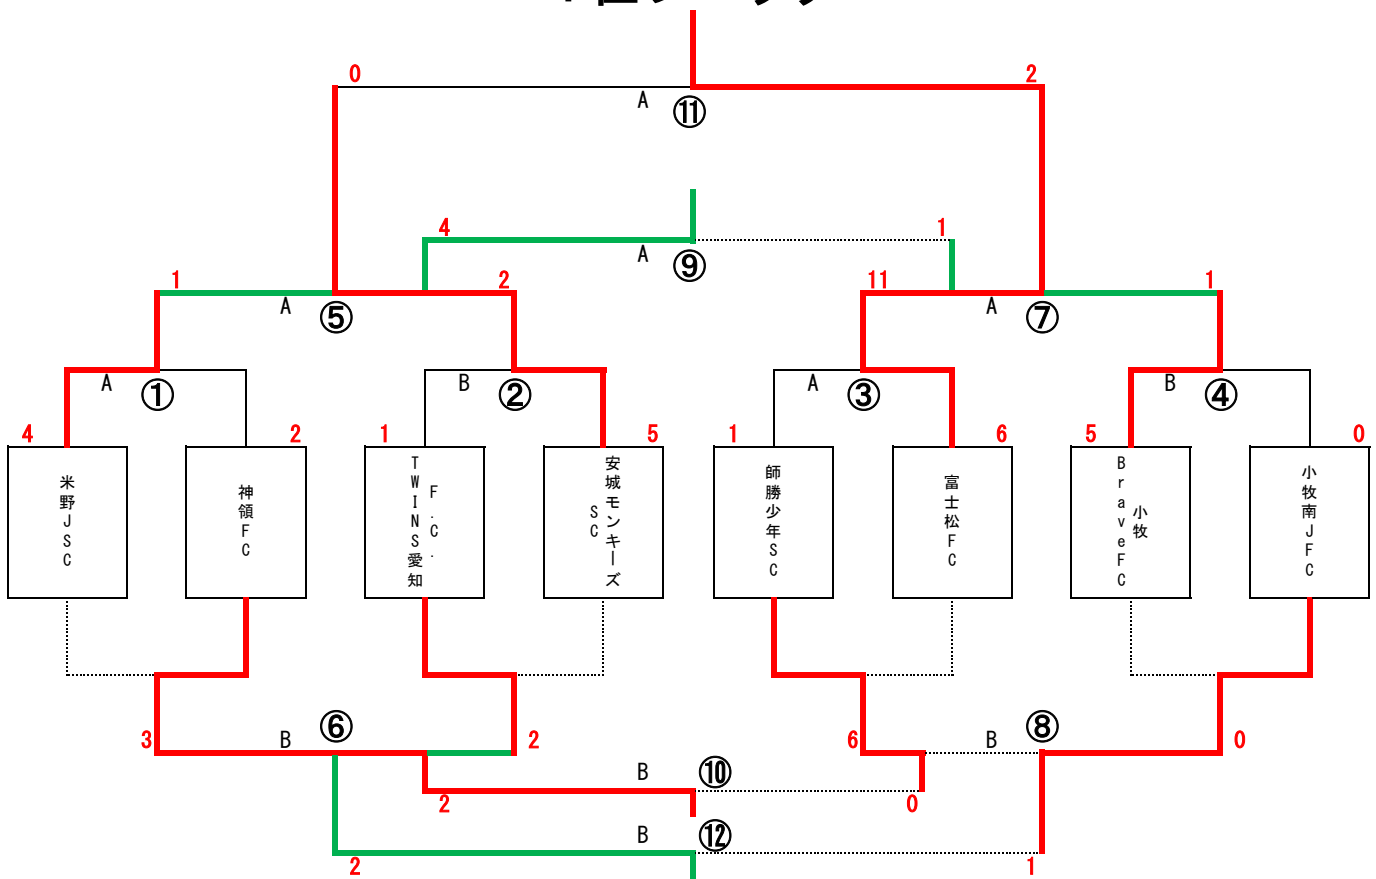

# 1位ブロック

パークアリーナ小牧サッカー場A B面

# 2位ブロック

陶スポーツ広場A B面(東)  
陶スポーツ広場A B面(西)